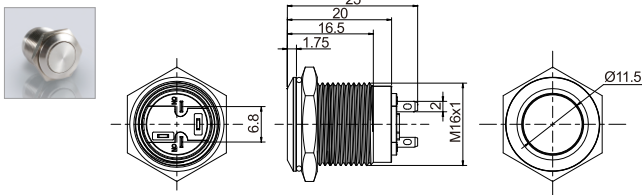

J16/19-X金属按钮开关

Metal Button Switch

J16-X金属按钮开关

J16-X Metal button switch

外观 Appearance	头部形状 Shape of top	带灯形式 Illuminated type	操作类别 Operation	触点 Contact	产品型号 Model	外壳材料 Crust material
	实面圆形 Flat round	不带灯 Without LED	自复 Momentary	1NO	J16-211-X	空:不锈钢 T:铜镀铬 Nil:Stainless steel T: Copper Plated Cr
			自锁 Maintained	1NO	J16-311-X	
	高面圆形 High round	不带灯 Without LED	自复 Momentary	1NO	J16-221-X	
			自锁 Maintained	1NO	J16-321-X	

外形尺寸图 Dimensions

平面按钮